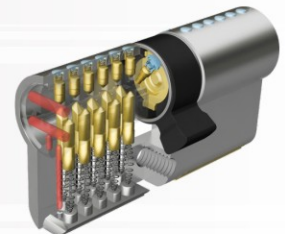

Se racionaliza el sistema de accesos comunitarios y particulares favoreciendo la comodidad y la agilidad en el uso cotidiano.

Mayor seguridad

Todo con la tecnología mas avanzada.

- Pines de acero
- Protección antitaladro
- Llaves planas reversibles
- Fabricado bajo Norma ISO 9001