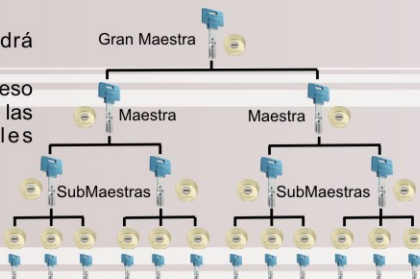

Comunidades de vecinos

Un vecino con su llave puede abrir todas las puertas comunitarias mas las de su propiedad no teniendo acceso a las propiedades de los otros vecinos. Se puede crear una llave de zona común para el servicio comunitario

- Accesos llave 1 (vecino A)
- Accesos llave 2 (vecino B)
- Accesos ambas llaves (comunitario)

Vivienda particulares

La llave maestra tiene acceso a todas las cerraduras del sistema ademas de otros sistemas (segundas residencias, negocios ...).

Una sub maestra solo abrirá las puertas de servicio. A su vez, la otra residencia podrá dispones de llave submaestra de servicio, independiente de la primera residencia

Actividades económicas

La gran maestra tendrá acceso a todo el sistema La llave maestra tiene acceso a su cerradura y a todas las cerraduras de niveles inferiores dentro de su subsistema. Las demás inferiores, solo abrirán su cerradura especifica.

Características técnicas de los sistemas

| | STS CS6 | STS CS7 | MTL interactive | MTL MT5 | MTL cliq |
|--------------------------------------|---------|---------|-----------------|---------|----------|
| Llave restringible | ✗ | ✓ | ✓ | ✓ | ✓ |
| sistema antiganzúa | ✗ | ✓ | ✓ | ✓ | ✓ |
| protección antitaladro | Medio | Alto | Alto | Alto | Alto |
| protección antibumping | Medio | Medio | Alto | Máximo | Máximo |
| número de pines | 6+10 | 6+10 | 10+5 | 12+5 | 10+5 |
| sistema mecánico | ✓ | ✓ | ✓ | ✓ | ✓ |
| sistema electro-mecánico | ✗ | ✗ | ✗ | ✗ | ✓ |
| control informatizado de origen | ✗ | ✓ | ✓ | ✓ | ✓ |
| control informatizado por el usuario | ✗ | ✗ | ✗ | ✗ | ✓ |