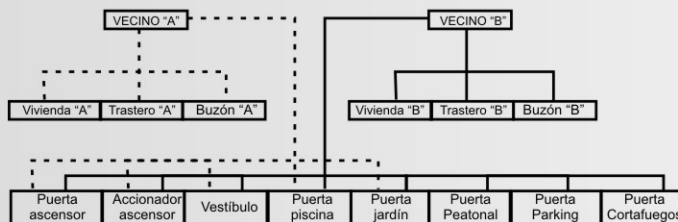

Amaestramiento de cerraduras Comunidades de vecinos

Un vecino con una sola llave puede abrir las puertas de su propiedad y todas las comunitarias: el buzón, la puerta de entrada a la vivienda, el trastero, el garage, el vestíbulo comunitario, la puerta de acceso al jardín,...no obstante no tiene acceso a las propiedades de los otros vecinos.

Se puede crear una llave para el conserje o una llave exclusiva para las personas no residentes que tengan alquilada una plaza de garaje, existen infinitas combinaciones.

Amaestramiento de una comunidad de vecinos i dos viviendas

Las llaves planas, reversibles de seguridad se duplican con soporte informático, garantizando que cada llave sea original, alargando así la vida útil de la cerradura

DUPLICADOS AL INSTANTE

Duplicado de todo tipo de telemandos para puertas motorizadas