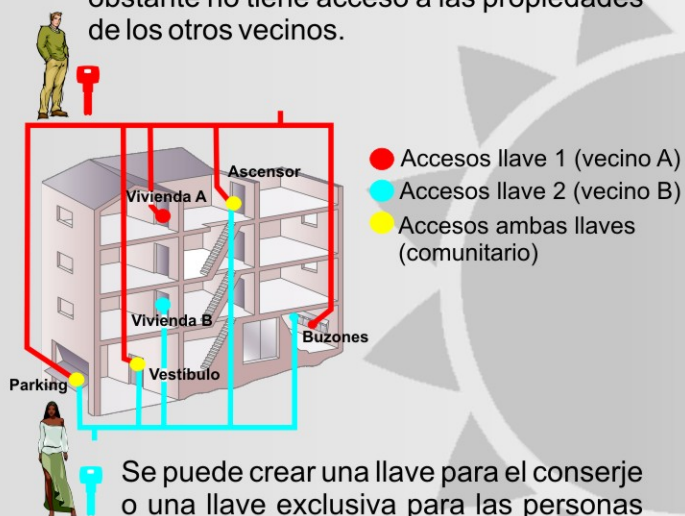

Amaestramiento de cerraduras Comunidades de vecinos

Un vecino con una sola llave puede abrir las puertas de su propiedad y todas las comunitarias: el buzón, la puerta de entrada a la vivienda, el trastero, el garage, el vestíbulo comunitario, la puerta de acceso al jardín,...no obstante no tiene acceso a las propiedades de los otros vecinos.

Se puede crear una llave para el conserje o una llave exclusiva para las personas no residentes que tengan alquilada una plaza de garaje, existen infinitas combinaciones.

Amaestramiento de una comunidad de vecinos i dos viviendas

El vecino A no dispone de plaza de parking y por tanto no tiene acceso

Servicio técnico de cerrajería

INSTALACIÓN DE:

- Cerraduras y bombines de alta seguridad
- Cerraduras electromecánicas (cierran y abren las vueltas de la llave automáticamente cumpliendo la normativa legal vigente UNE-EN 179:2003)
- Cerraduras antipánico (retiren las vueltas de la llave desde el interior usando únicamente la maneta)
- Cerraduras y bombines electrónicos (control total de accesos informáticamente)
- Cerraduras y bombines con llaves patentadas los duplicados de las llaves se realizan exclusivamente al cliente)
- Cerraduras y bombines de servicio permiten dar de alta y de baja a determinadas llaves en momentos determinados)

Las llaves planas, reversibles de seguridad se duplican con soporte informático, garantizando que cada llave sea original, alargando así la vida útil de la cerradura

DUPLICADOS AL INSTANTE

Duplicado de todo tipo de telemandos para puertas motorizadas