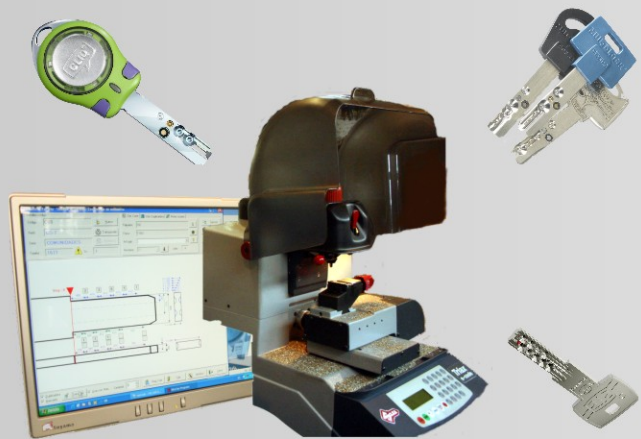

SERVICIO DE URGENCIAS

- Aperturas
- Instalaciones de urgencias

24h

CERRAJEROS

Duplicado de todo tipo de llaves

...para vehículos, puertas blindadas, cajas fuertes, candados, garajes, cortafuegos, taquillas, buzones, ascensores, puertas metálicas...

Las llaves planas, reversibles de seguridad se duplican con soporte informático, garantizando que cada llave sea original, alargando así la vida útil de la cerradura

DUPLICADOS AL INSTANTE

Duplicado de todo tipo de telemandos para puertas motorizadas