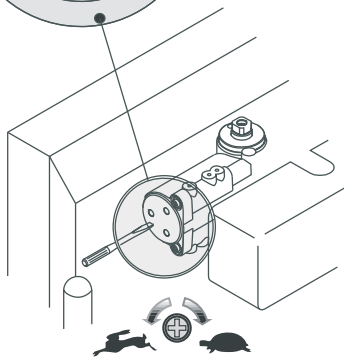

120

FF : Freno a la apertura / Fre a l'obertura / Opening camping / Frein à l'ouverture / Freno in apertura / Öffnungsdämpfung

TR : Cierre retardado / Tancament retardat / Delayed closing / Fermeture retardée / Chiusura ritardata / Verlangsamende Schließe

PR : Palanca de retención / Palanca de retenció / Hold Open Arm / Bras à retention / Braccio con regolazione / Stange "Hold Open"

ACCESORIOS
 ACCESSORIS
 ACCESSORIES
 ACCESSOIRES
 ACCESSORI
 ZUBEHÖR

Válvula termoconstante
 Válvula termoconstant
 Thermo-constant valve
 Soupape thermoconstante
 Valvola termocostante
 Thermkonstant Ventil