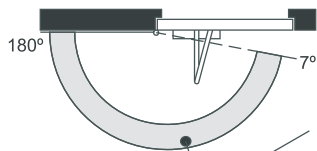

ACCESORIOS
ACCESSORIS
ACCESSORIES
ACCESSOIRES
ACCESSORI
ZUBEHÖR