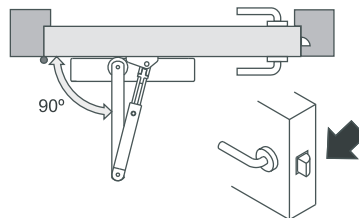

120

FF : Freno a la apertura / Fre a l'obertura / Opening camping / Frein à l'ouverture / Freno in apertura / Öffnungsdämpfung

TR : Cierre retardado / Tancament retardat / Delayed closing / Fermeture retardée / Chiusura ritardata / Verlangsamende Schließe

PR : Palanca de retención / Palanca de retenció / Hold Open Arm / Bras à retention / Braccio con regolazione / Stange "Hold Open"

ACCESORIOS
 ACCESSORIS
 ACCESSORIES
 ACCESSOIRES
 ACCESSORI
 ZUBEHÖR

Válvula termoconstante
 Válvula termoconstant
 Thermo-constant valve
 Soupape thermoconstante
 Valvola termocostante
 Thermkonstant Ventil