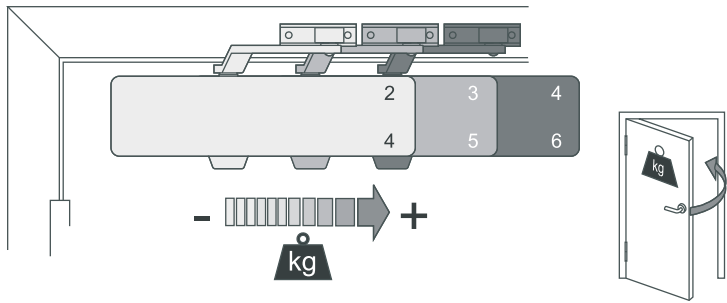

Válvula termoconstante
Válvula termoconstant
Thermo-constant valve
Soupape thermoconstante
Valvola termocostante
Thermkonstant Ventil

Rodamiento
Rodament
Bearing
Roulement
Cuscinetto
Lager

Plata - Silver - Argent - Argento - Silber

Oro - Or - Gold

Bronce - Bronze - Bronzo

Negro - Negre - Black - Noir - Nero - Schwarz

Blanco - Blanc - White - Bianco - Weiß