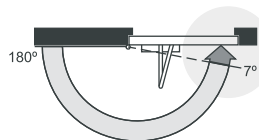

ACCESORIOS
ACCESSORIS
ACCESSORIES
ACCESSOIRES
ACCESSORI
ZUBEHÖR