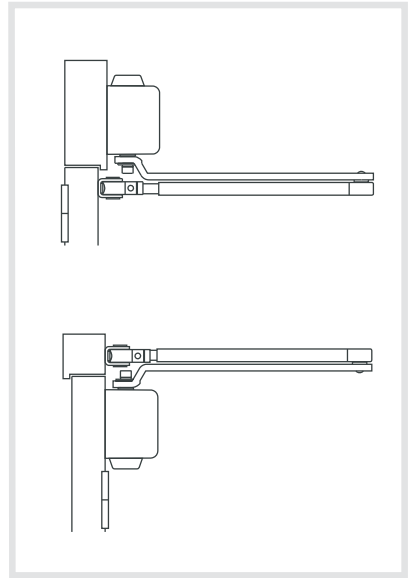

Válvula termoconstante
Válvula termoconstant
Thermo-constant valve
Soupape thermoconstante
Valvola termocostante
Thermkonstant Ventil

Rodamiento
Rodament
Bearing
Roulement
Cuscinetto
Lager

Plata - Silver - Argent - Argento - Silber

Oro - Or - Gold

Bronce - Bronze - Bronzo

Negro - Negre - Black - Noir - Nero - Schwarz

Blanco - Blanc - White - Bianco - Weiß