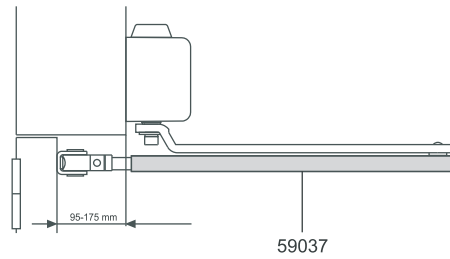

ACCESORIOS
ACCESSORIS
ACCESSORIES
ACCESSOIRES
ACCESSORI
ZUBEHÖR