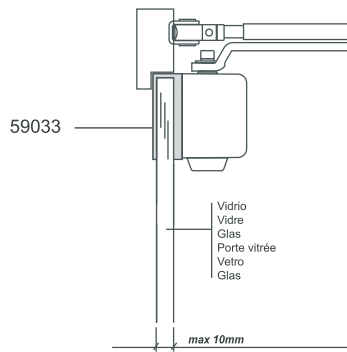

120

FF : Freno a la apertura / Fre a l'obertura / Opening camping / Frein à l'ouverture / Freno in apertura / Öffnungsdämpfung

TR : Cierre retardado / Tancament retardat / Delayed closing / Fermeture retardée / Chiusura ritardata / Verlangsamende Schließe

PR : Palanca de retención / Palanca de retenció / Hold Open Arm / Bras à retention / Braccio con regolazione / Stange "Hold Open"

ACCESORIOS
 ACCESSORIS
 ACCESSORIES
 ACCESSOIRES
 ACCESSORI
 ZUBEHÖR

Válvula termoconstante
 Válvula termoconstant
 Thermo-constant valve
 Soupape thermoconstante
 Valvola termocostante
 Thermkonstant Ventil