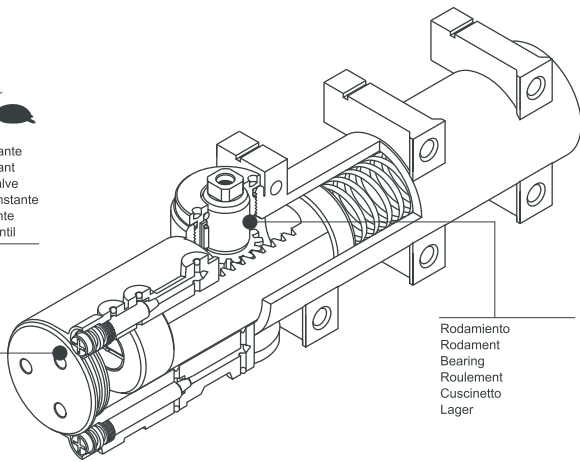

120

FF : Freno a la apertura / Fre a l'obertura / Opening camping / Frein à l'ouverture / Freno in apertura / Öffnungsdämpfung

TR : Cierre retardado / Tancament retardat / Delayed closing / Fermeture retardée / Chiusura ritardata / Verlangsamende Schließe

PR : Palanca de retención / Palanca de retenció / Hold Open Arm / Bras à retention / Braccio con regolazione / Stange "Hold Open"

ACCESORIOS
 ACCESSORIS
 ACCESSORIES
 ACCESSOIRES
 ACCESSORI
 ZUBEHÖR

Válvula termoconstante
 Válvula termoconstant
 Thermo-constant valve
 Soupape thermoconstante
 Valvola termocostante
 Thermkonstant Ventil