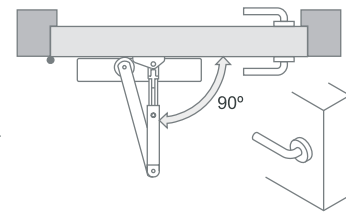

120

FF : Freno a la apertura / Fre a l'obertura / Opening camping / Frein à l'ouverture / Freno in apertura / Öffnungsdämpfung

TR : Cierre retardado / Tancament retardat / Delayed closing / Fermeture retardée / Chiusura ritardata / Verlangsamende Schließe

PR : Palanca de retención / Palanca de retenció / Hold Open Arm / Bras à retention / Braccio con regolazione / Stange "Hold Open"

ACCESORIOS
 ACCESSORIS
 ACCESSORIES
 ACCESSOIRES
 ACCESSORI
 ZUBEHÖR

Válvula termoconstante
 Válvula termoconstant
 Thermo-constant valve
 Soupape thermoconstante
 Valvola termocostante
 Thermkonstant Ventil