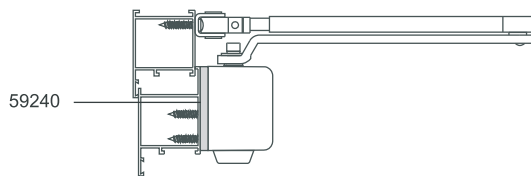

ACCESORIOS
ACCESSORIS
ACCESSORIES
ACCESSOIRES
ACCESSORI
ZUBEHÖR