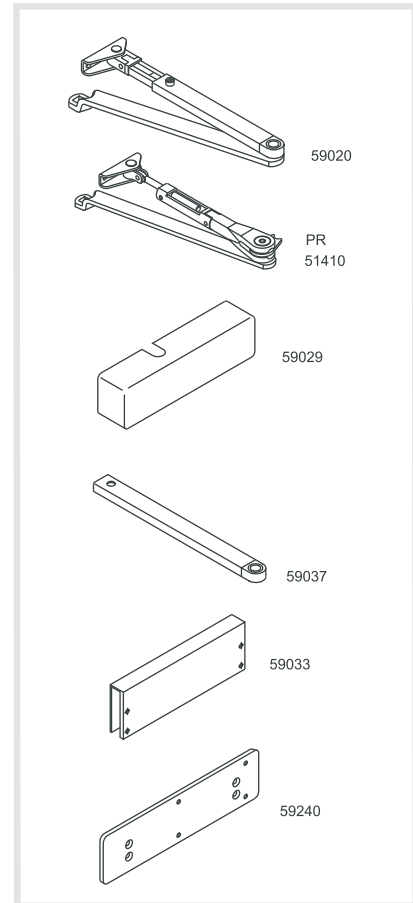

120

FF : Freno a la apertura / Fre a l'obertura / Opening camping / Frein à l'ouverture / Freno in apertura / Öffnungsdämpfung

TR : Cierre retardado / Tancament retardat / Delayed closing / Fermeture retardée / Chiusura ritardata / Verlangsamende Schließe

PR : Palanca de retención / Palanca de retenció / Hold Open Arm / Bras à retention / Braccio con regolazione / Stange "Hold Open"

ACCESORIOS
 ACCESSORIS
 ACCESSORIES
 ACCESSOIRES
 ACCESSORI
 ZUBEHÖR

Válvula termoconstante
 Válvula termoconstant
 Thermo-constant valve
 Soupape thermoconstante
 Valvola termocostante
 Thermkonstant Ventil