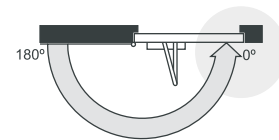

ACCESORIOS
ACCESSORIS
ACCESSORIES
ACCESSOIRES
ACCESSORI
ZUBEHÖR